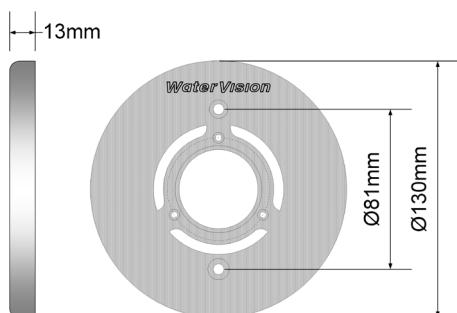

Uw voordelen:

- Multifunctioneel
- Past op iedere pot
- Duurzaam
- Robuust
- Snel terugverdiend
- Snelle installatie
- Betrouwbaar
- Made in Holland

De LED onderwaterschijnwerper

De WV3 is de meest compacte schijnwerper in het assortiment met een uitzonderlijke lumen/watt verhouding. In de afbeelding hiernaast is de lamp weergegeven op ware grootte! Met een diameter van slechts $\varnothing 56\text{mm}$ en een diepte van 12mm is dit één van de meest compacte onderwaterschijnwerpers op de markt.

V0173 Montageframe WV3 $\varnothing 130 \times 13\text{mm}$.

Dit montageframe is geschikt voor inbouw in RVS-, liner- of geprefabriceerde baden op de WaterVision inbouwpot. De 13mm rand dekt de montageflens en afdekrubbers mooi af met een prachtig resultaat als gevolg.