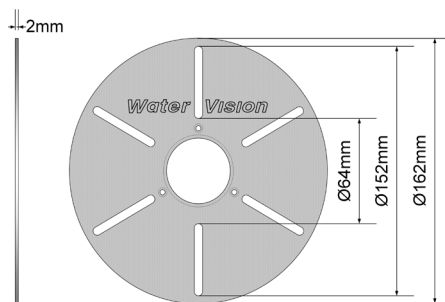

V0174 Montageframe WV3 $\varnothing 130 \times 13\text{mm}$ universeel

Dit montageframe is geschikt voor inbouw in RVS-, liner- of geprefabriceerde baden op potten van andere merken. Diverse sleuven zorgen ervoor dat de steek van de bevestigingspunten gevarieerd kan worden, waardoor de lamp op bijna iedere inbouwpot past.

V0178 Montageframe WV3 $\varnothing 190 \times 13\text{mm}$ met 13mm rand (universeel)

Dit montageframe is geschikt voor inbouw in RVS-, liner- of geprefabriceerde baden op potten van andere merken. Zelfde als hiernaast, maar nu met een diameter van 190mm.

V0176 Montageframe WV3 $\varnothing 130 \times 2\text{mm}$.

Dit montageframe is geschikt voor vlakke inbouw in beton baden. De 6 sleuven zijn ontwikkeld om de steek van de bevestigingspunten te kunnen variëren, zodat de lamp op bijna iedere inbouwpot past.

V0177 Montageframe WV3 $\varnothing 162 \times 2\text{mm}$.

Dit montageframe is evenals de V0176 geschikt voor vlakke inbouw in beton baden. Echter zijn de 6 sleuven iets groter gemaakt, zodat deze op nog iets grotere potten past.