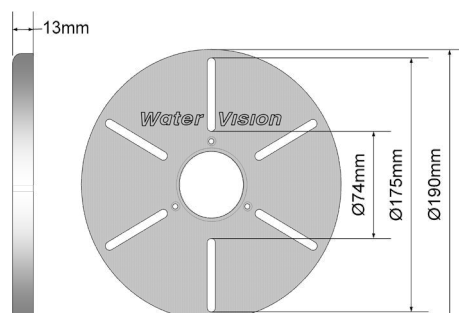

V0173 Montageframe WV3 $\varnothing 130 \times 13\text{mm}$.

Dit montageframe is geschikt voor inbouw in RVS-, liner- of geprefabriceerde baden op de WaterVision inbouwpot. De 13mm rand dekt de montageflens en afdekrubbers mooi af met een prachtig resultaat als gevolg.

V0174 Montageframe WV3 $\varnothing 130 \times 13\text{mm}$ universeel

Dit montageframe is geschikt voor inbouw in RVS-, liner- of geprefabriceerde baden op potten van andere merken. Diverse sleuven zorgen ervoor dat de steek van de bevestigingspunten gevarieerd kan worden, waardoor de lamp op bijna iedere inbouwpot past.

V0178 Montageframe WV3 $\varnothing 190 \times 13\text{mm}$ met 13mm rand (universeel)

Dit montageframe is geschikt voor inbouw in RVS-, liner- of geprefabriceerde baden op potten van andere merken. Zelfde als hiernaast, maar nu met een diameter van 190mm.