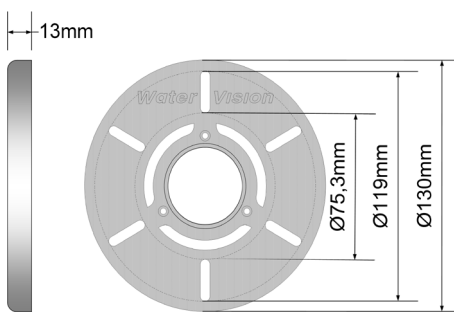

Diverse montageframes

WaterVision heeft voor de WV3 LED onderwaterschijnwerper diverse montageframes ontwikkeld. Zo past deze krachtige en compacte lamp op bijna iedere bestaande inbouwpot van andere merken en is geen toepassing te gek. Hieronder vindt u een overzicht van de WV3 montageframes.

V0173 Montageframe WV3 $\varnothing 130 \times 13\text{mm}$.

Dit montageframe is geschikt voor inbouw in RVS-, liner- of geprefabriceerde baden op de WaterVision inbouwpot. De 13mm rand dekt de montageflens en afdekrubbers mooi af met een prachtig resultaat als gevolg.

V0174 Montageframe WV3 $\varnothing 130 \times 13\text{mm}$ universeel

Dit montageframe is geschikt voor inbouw in RVS-, liner- of geprefabriceerde baden op potten van andere merken. Diverse sleuven zorgen ervoor dat de steek van de bevestigingspunten gevarieerd kan worden, waardoor de lamp op bijna iedere inbouwpot past.

V0178 Montageframe WV3 $\varnothing 190 \times 13\text{mm}$ met 13mm rand (universeel)

Dit montageframe is geschikt voor inbouw in RVS-, liner- of geprefabriceerde baden op potten van andere merken. Zelfde als hiernaast, maar nu met een diameter van 190mm.