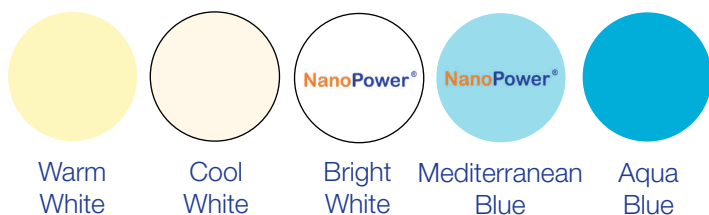

“De kleinste WV LED Powerlamp voor onderwater”

Functioneel en decoratief

De WV3 is dankzij zijn compacte formaat multifunctioneel inzetbaar. Zo kan de 20 Watt versie uitstekend ingezet worden als functionele zwembadverlichting die zowel in de zwembadwand als in de bodem gemonteerd kan worden. De 5 en 10 Watt versies zijn daarentegen uitstekend geschikt als onderwater decoratieverlichting in bijvoorbeeld traptreden of whirlpools. Voor ieder type ondergrond (tegels, beton, roestvaststaal of liner) heeft WaterVision een passende oplossing.

Kleuren

De WV3 onderwaterschijnwerper is standaard beschikbaar in deze lichtkleuren:

Wilt u liever een andere kleur? Geen probleem. Iedere denkbare kleur is op aanvraag mogelijk. Daarnaast is er standaard ook een RGBW variant beschikbaar die de uitstraling van uw zwembad in een handomdraai kan veranderen.