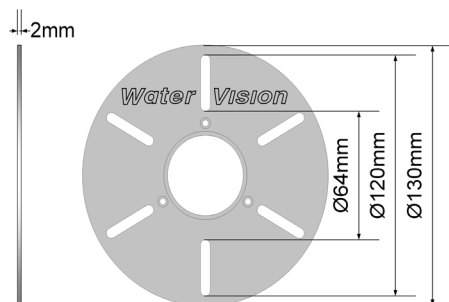

V0173 Montageframe WV3 $\varnothing 130 \times 13\text{mm}$.

Dit montageframe is geschikt voor inbouw in RVS-, liner- of geprefabriceerde baden op de WaterVision inbouwpot. De 13mm rand dekt de montageflens en afdekrubbers mooi af met een prachtig resultaat als gevolg.

V0174 Montageframe WV3 $\varnothing 130 \times 13\text{mm}$ universeel

Dit montageframe is geschikt voor inbouw in RVS-, liner- of geprefabriceerde baden op potten van andere merken. Diverse sleuven zorgen ervoor dat de steek van de bevestigingspunten gevarieerd kan worden, waardoor de lamp op bijna iedere inbouwpot past.

V0178 Montageframe WV3 $\varnothing 190 \times 13\text{mm}$ met 13mm rand (universeel)

Dit montageframe is geschikt voor inbouw in RVS-, liner- of geprefabriceerde baden op potten van andere merken. Zelfde als hiernaast, maar nu met een diameter van 190mm.

V0176 Montageframe WV3 $\varnothing 130 \times 2\text{mm}$.

Dit montageframe is geschikt voor vlakke inbouw in beton baden. De 6 sleuven zijn ontwikkeld om de steek van de bevestigingspunten te kunnen variëren, zodat de lamp op bijna iedere inbouwpot past.