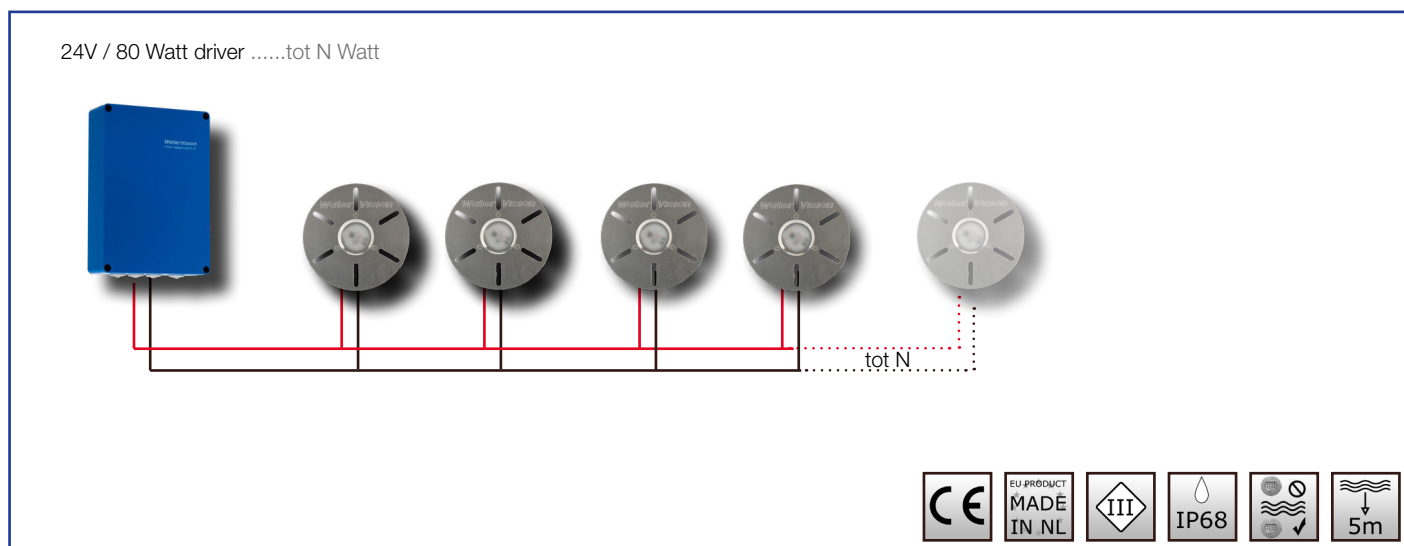

WV3 onderwaterschijnwerper	
Materiaal	Massief RVS 316L (1.4404), elektrolytisch gepolijst Lichtvenster: acrylaat
Optiek	140° frosted
Waterdichtheid	IP68; hermetisch gesloten, waterslot bij kabelinvoer.
Afmetingen	Lamp: Ø56 mm x 12 mm diep (met kabelradius 37 mm)
Montageframe	Diverse montageframes beschikbaar (zie pagina 3) en dienen los besteld te worden.
Dimbaar	Optioneel
Veiligheidsklasse	III
Garantie	2 jaar
Conformiteit	CE
Normering	EN60598-2-18
Land van herkomst	Nederland

(* De aangegeven lumenwaarden zijn de maximale waarden van de LED engine (inclusief primaire lens) zonder verliezen van de toe te passen secundaire optieken en spanningsomvormers. Deze dienen te worden verrekend. De wattages kunnen ca. 10% afwijken van de opgegeven waarden.

Aansluitschema (voorbeeld)